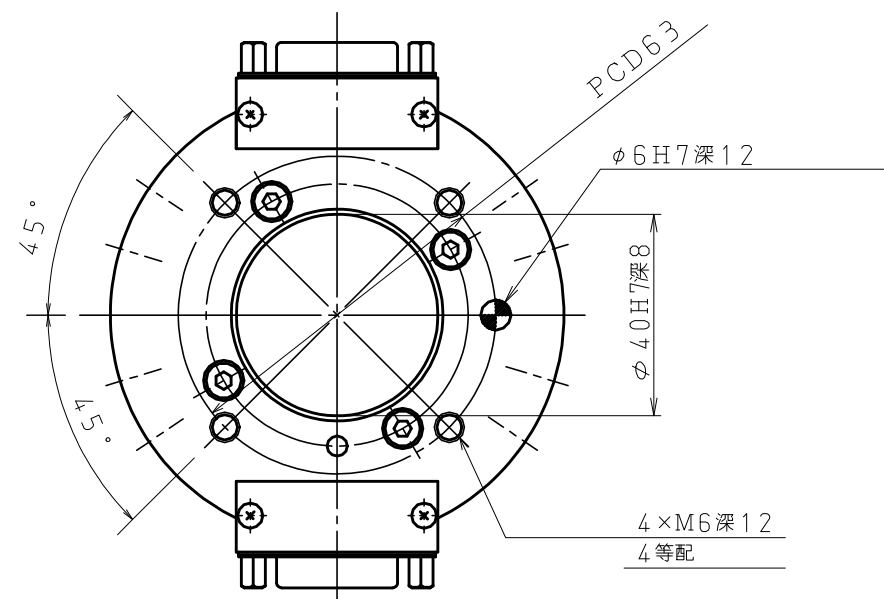

取付されているモジュール
D15N

D15Nを2つ取り付けたものが、DBPAとなります。

MODEL CODE		QC-20C-M-DBPA		TITLE	
				マスタ・プレート本体	
◎ ◻	SCALE	SIZE			
	1/1.5	A3			
BL AUTOTEC. LTD.				DATE	
				2013. 10. 24	

取付されているモジュール
D15N

D15Nを2つ取り付けたものが、DBPAとなります。

MODEL CODE		QC-20C-T-DBPA		TITLE	
				ツール・プレート本体	
◎ ◻	SCALE	SIZE			
	1/1.5	A3			
BL AUTOTEC. LTD.				DATE	
				2013. 10. 24	