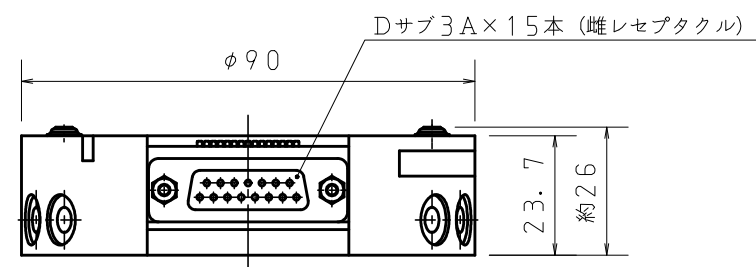

取付されているモジュール
D15N

D15Nを2つ取り付けたものが、DBPAとなります。

MODEL CODE		QC-20C-M-DBPA		TITLE	
				マスタ・プレート本体	
◎ ◻	SCALE	SIZE			
	1/1.5	A3			
BL AUTOTEC. LTD.				DATE	
				2013. 10. 24	

取付されているモジュール
D15N

D15Nを2つ取り付けたものが、DBPAとなります。

MODEL CODE		QC-20C-T-DBPA		TITLE	
				ツール・プレート本体	
◎ ◻	SCALE	SIZE			
	1/1.5	A3			
BL AUTOTEC. LTD.				DATE	
				2013. 10. 24	