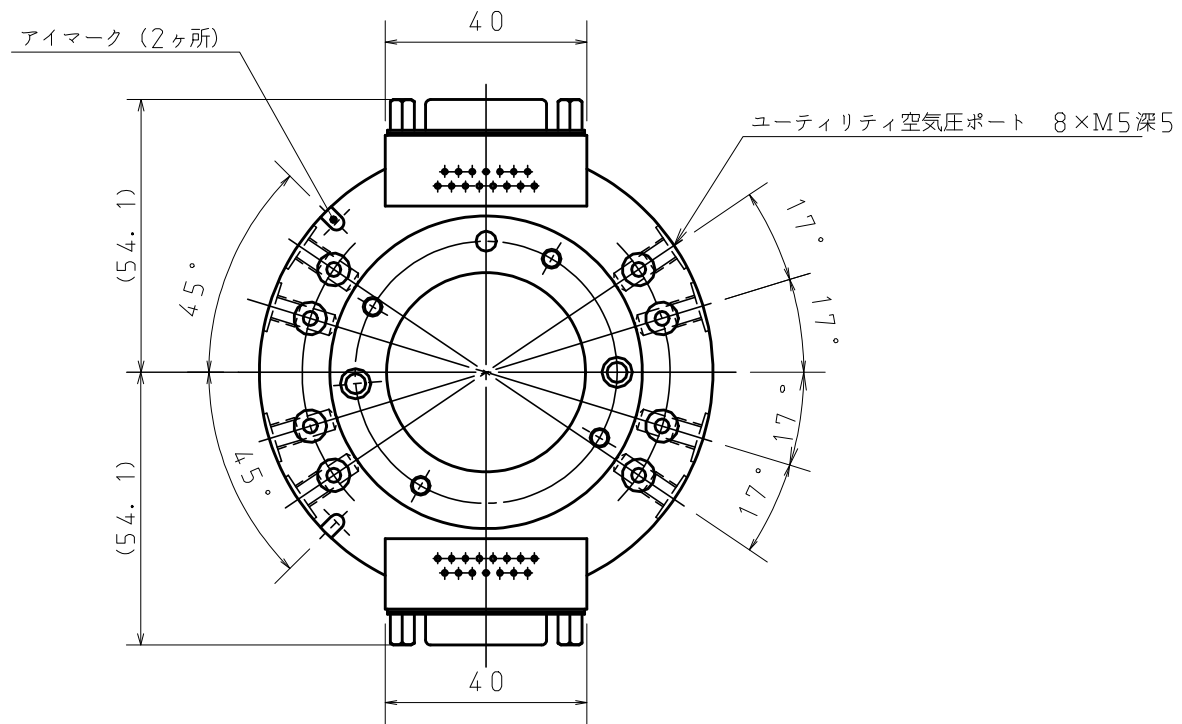

取付されているモジュール
D15N

D15Nを2つ取り付けたものが、DBPAとなります。

MODEL CODE		QC-20C-M-DBPA		TITLE	
				マスタ・プレート本体	
◎ ◻	SCALE	SIZE			
	1/1.5	A3			
BL AUTOTEC. LTD.				DATE	
				2013. 10. 24	

取付されているモジュール
D15N

D15Nを2つ取り付けたものが、DBPAとなります。

MODEL CODE		QC-20C-T-DBPA		TITLE	
				ツール・プレート本体	
◎ ◻	SCALE	SIZE			
	1/1.5	A3			
BL AUTOTEC. LTD.				DATE	
				2013. 10. 24	