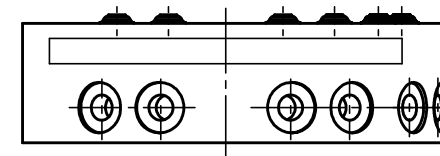

取付可能なモジュール  
D15N

DXPBにD15Nを取り付けたものが、DAPBとなります。

MODEL CODE		QC-20C-M-DXPB		TITLE	
				マスタ・プレート本体	
◎ ◻	SCALE	SIZE			
	1/1.5	A3			
BL AUTOTEC. LTD.				DATE	
				2013. 10. 22	

取付可能なモジュール  
D15N

DXPBにD15Nを取り付けたものが、DAPBとなります。

MODEL CODE		QC-20C-T-DXPB		TITLE	
◎ ◻		SCALE	SIZE	ツール・プレート本体	
		1/1.5	A3		
BL AUTOTEC. LTD.				DATE	2013. 10. 23