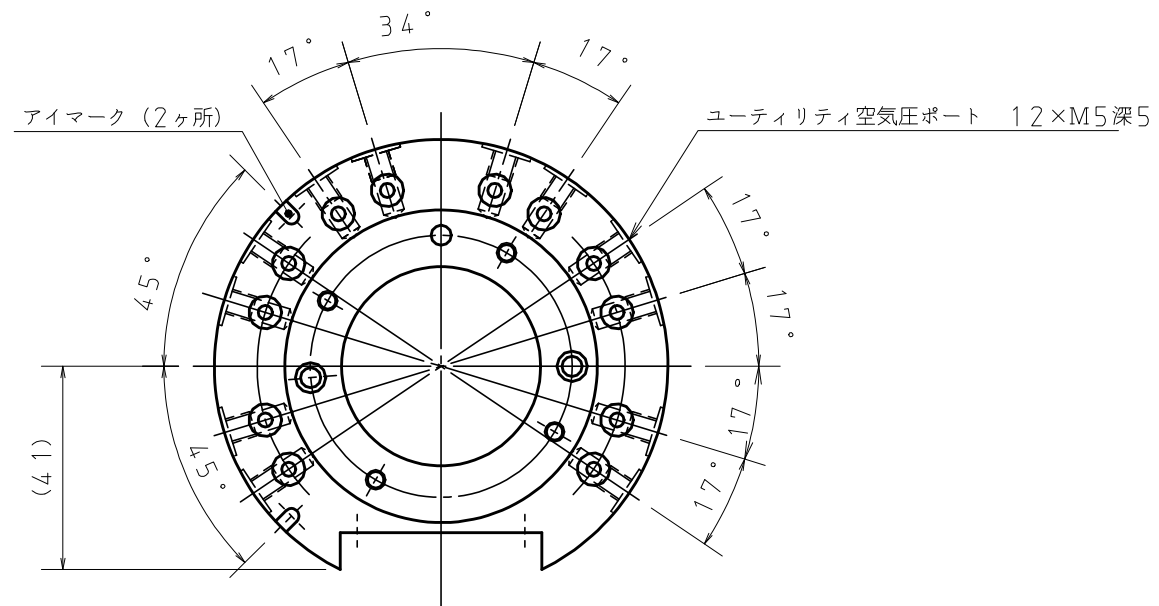

取付可能なモジュール  
D15N

DXPBにD15Nを取り付けたものが、DAPBとなります。

MODEL CODE		QC-20C-M-DXPB		TITLE	
				マスタ・プレート本体	
◎ ◻	SCALE	SIZE			
	1/1.5	A3			
BL AUTOTEC. LTD.				DATE	
				2013. 10. 22	

取付可能なモジュール  
D15N

DXPBにD15Nを取り付けたものが、DAPBとなります。

MODEL CODE		QC-20C-T-DXPB		TITLE	
◎ ◻		SCALE	SIZE	ツール・プレート本体	
		1/1.5	A3		
BL AUTOTEC. LTD.				DATE	2013. 10. 23