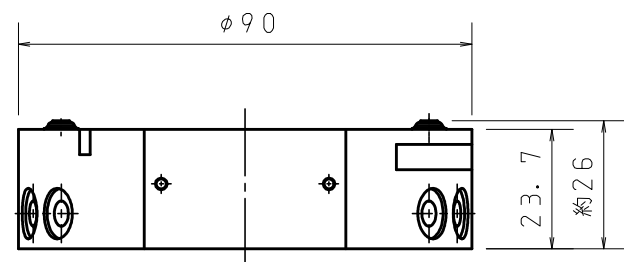

取付可能なモジュール  
D15N

DXPBにD15Nを取り付けたものが、DAPBとなります。

MODEL CODE		QC-20C-M-DXPB		TITLE	
				マスタ・プレート本体	
◎ ◻	SCALE	SIZE			
	1/1.5	A3			
BL AUTOTEC. LTD.				DATE	
				2013. 10. 22	

取付可能なモジュール  
D15N

DXPBにD15Nを取り付けたものが、DAPBとなります。

MODEL CODE		QC-20C-T-DXPB		TITLE	
◎ ◻		SCALE	SIZE	ツール・プレート本体	
		1/1.5	A3		
BL AUTOTEC. LTD.				DATE	2013. 10. 23