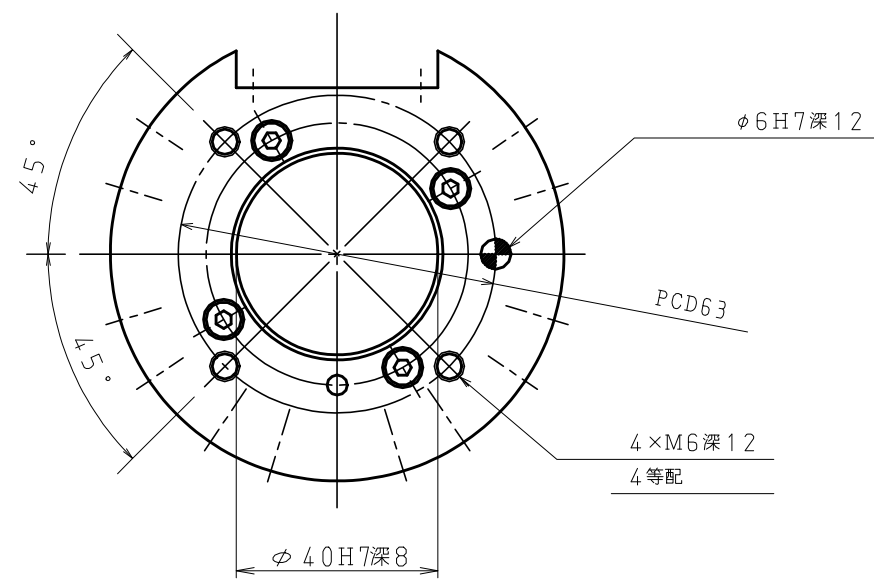

取付可能なモジュール  
D15N

DXPBにD15Nを取り付けたものが、DAPBとなります。

MODEL CODE		QC-20C-M-DXPB		TITLE	
				マスタ・プレート本体	
◎ ◻	SCALE	SIZE			
	1/1.5	A3			
BL AUTOTEC. LTD.				DATE	
				2013. 10. 22	

取付可能なモジュール  
D15N

DXPBにD15Nを取り付けたものが、DAPBとなります。

MODEL CODE		QC-20C-T-DXPB		TITLE	
◎ ◻		SCALE	SIZE	ツール・プレート本体	
		1/1.5	A3		
BL AUTOTEC. LTD.				DATE	2013. 10. 23